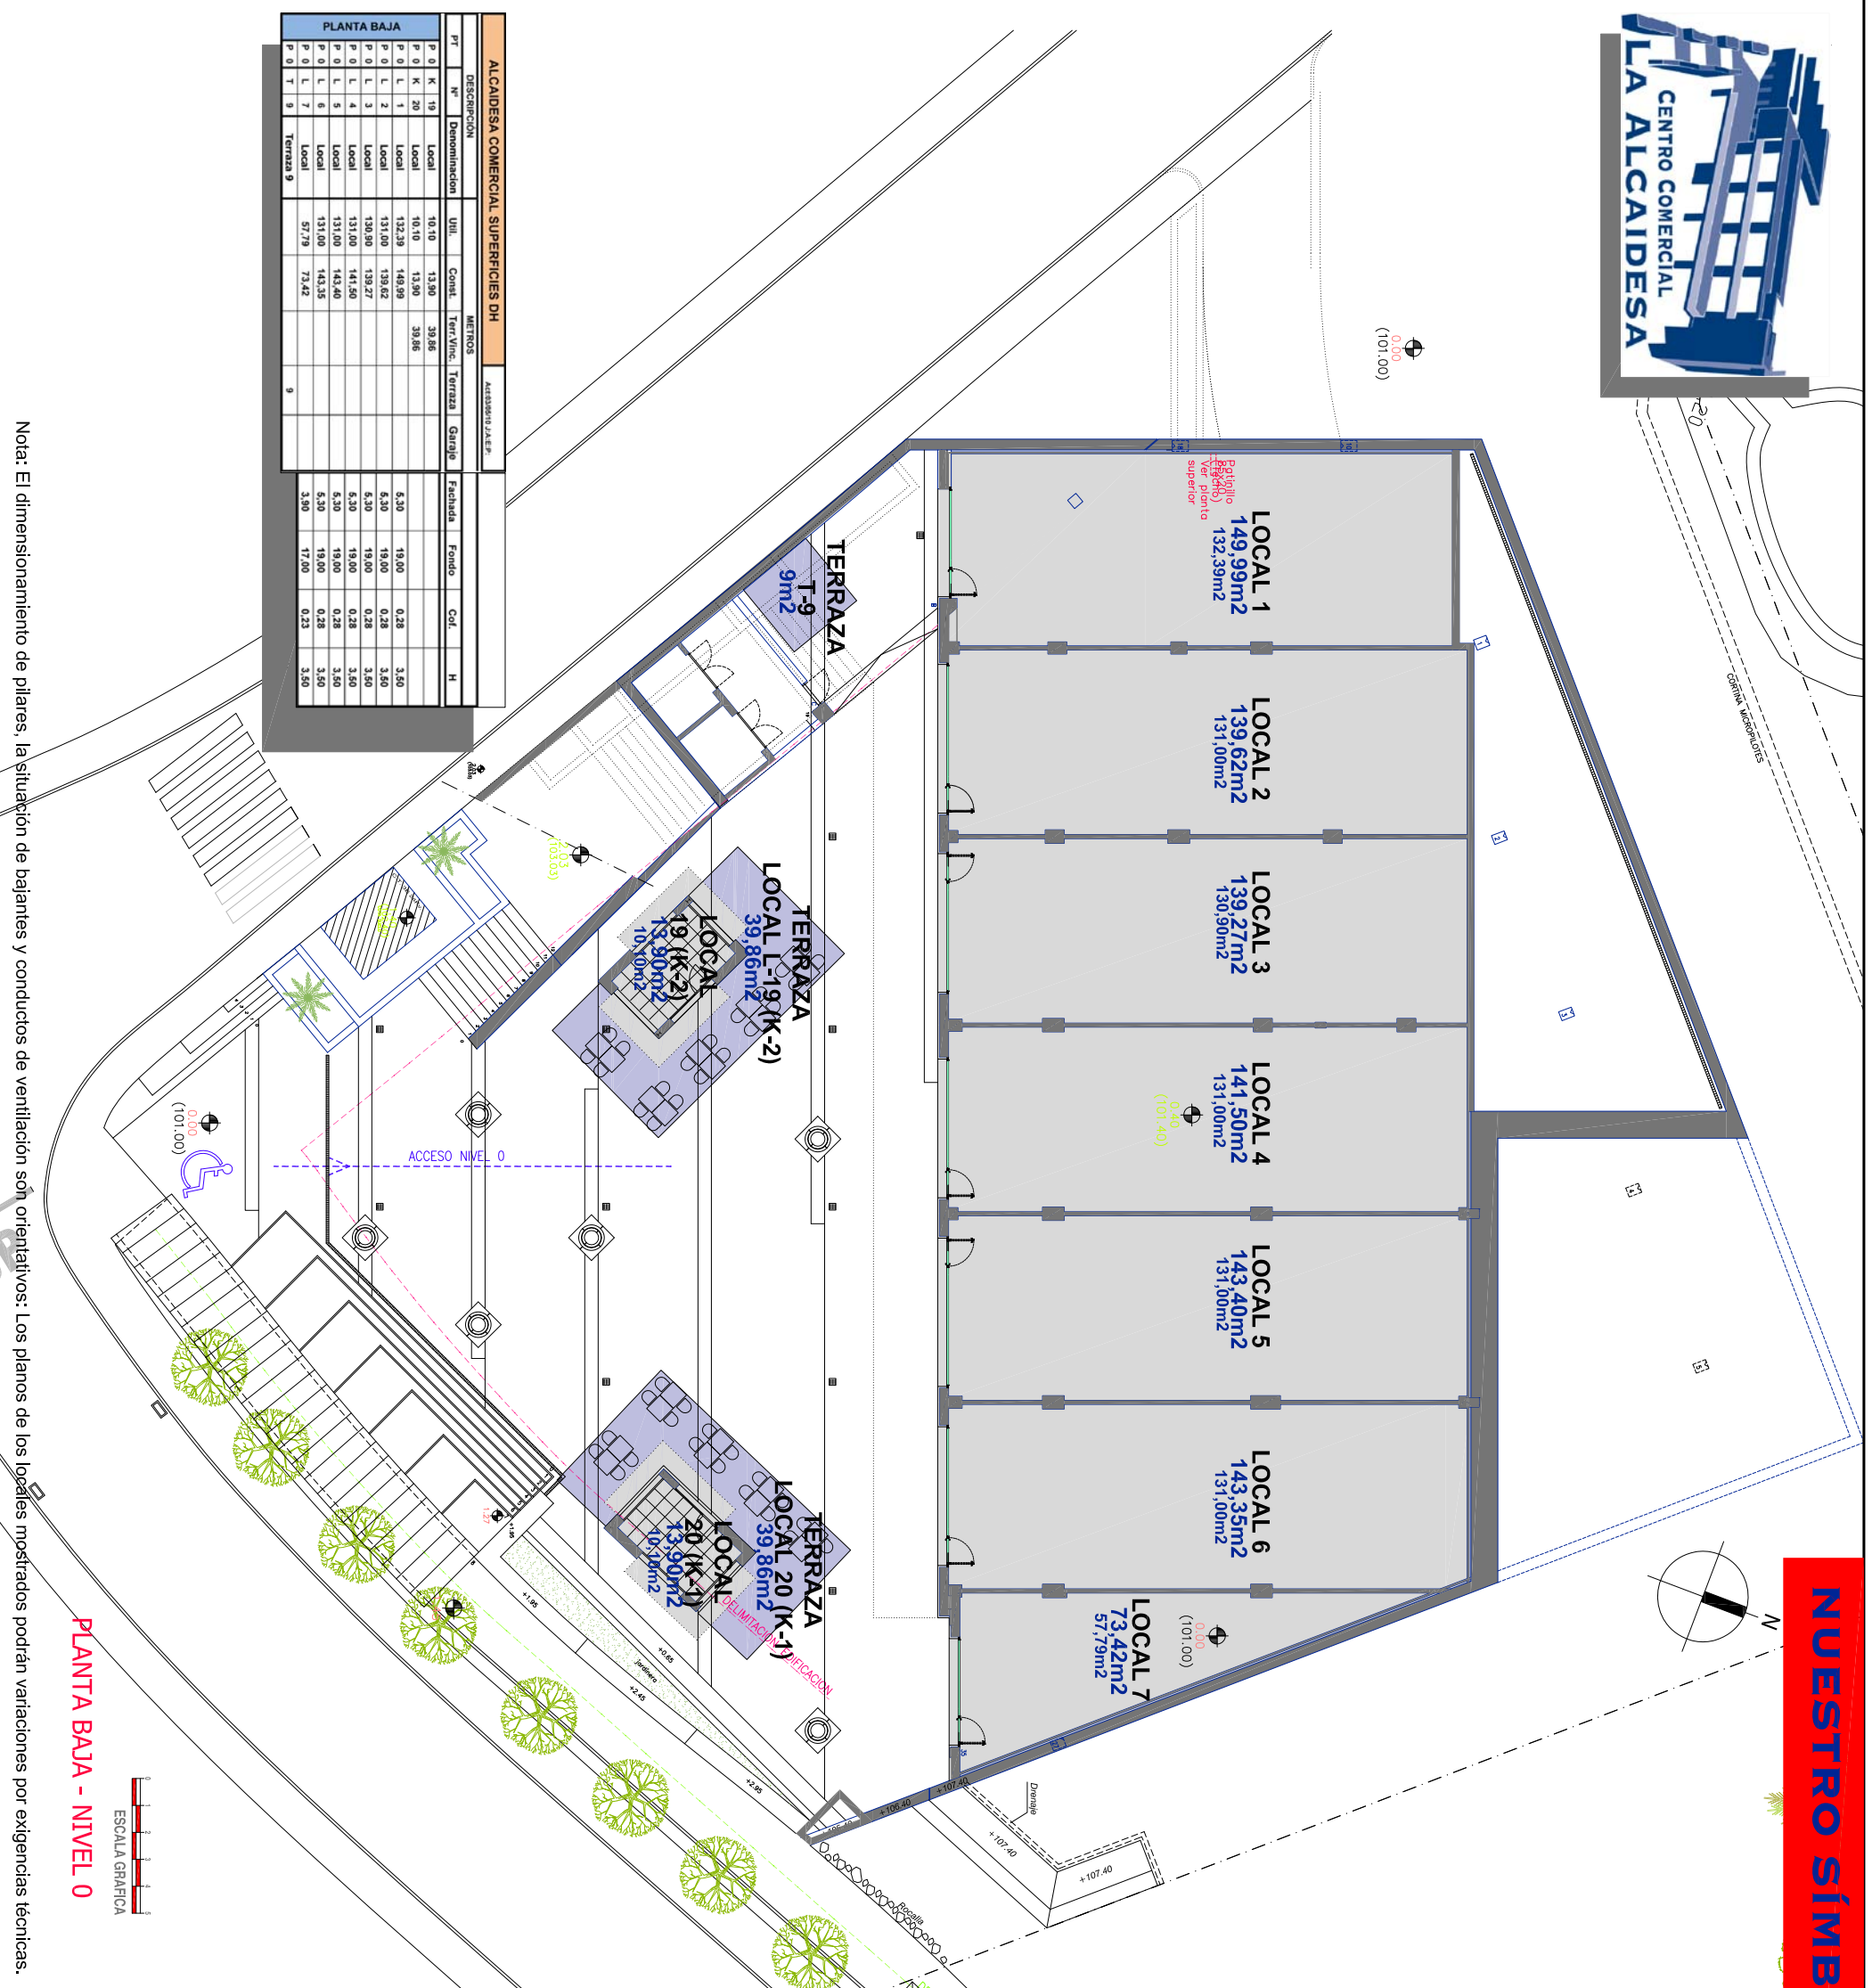

el mejor lugar **para su negocio**, en el mejor **sitio de La Alcaidesa**

NUESTRO SÍMBOLO ES LA CALIDAD

DIURSA
GRUPO INMOBILIARIO

MÁXIMA CALIDAD Y DISEÑO

MÁXIMA SERVICIO

Edificio exclusivamente comercial
Gran fachada
Planta Baja más tres niveles
con 17 Locales Comerciales
y 49 plazas de garaje

PLANTA BAJA - NIVEL 0

ESQUEMA DE PLANTA

ESQUEMA VERTICAL

7 LOCALES COMERCIALES
2 KIOSKOS

Nota: El dimensionamiento de pilares, la situación de bajantes y conductos de ventilación son orientativos. Los planos de los locales mostrados podrán variaciones por exigencias técnicas.