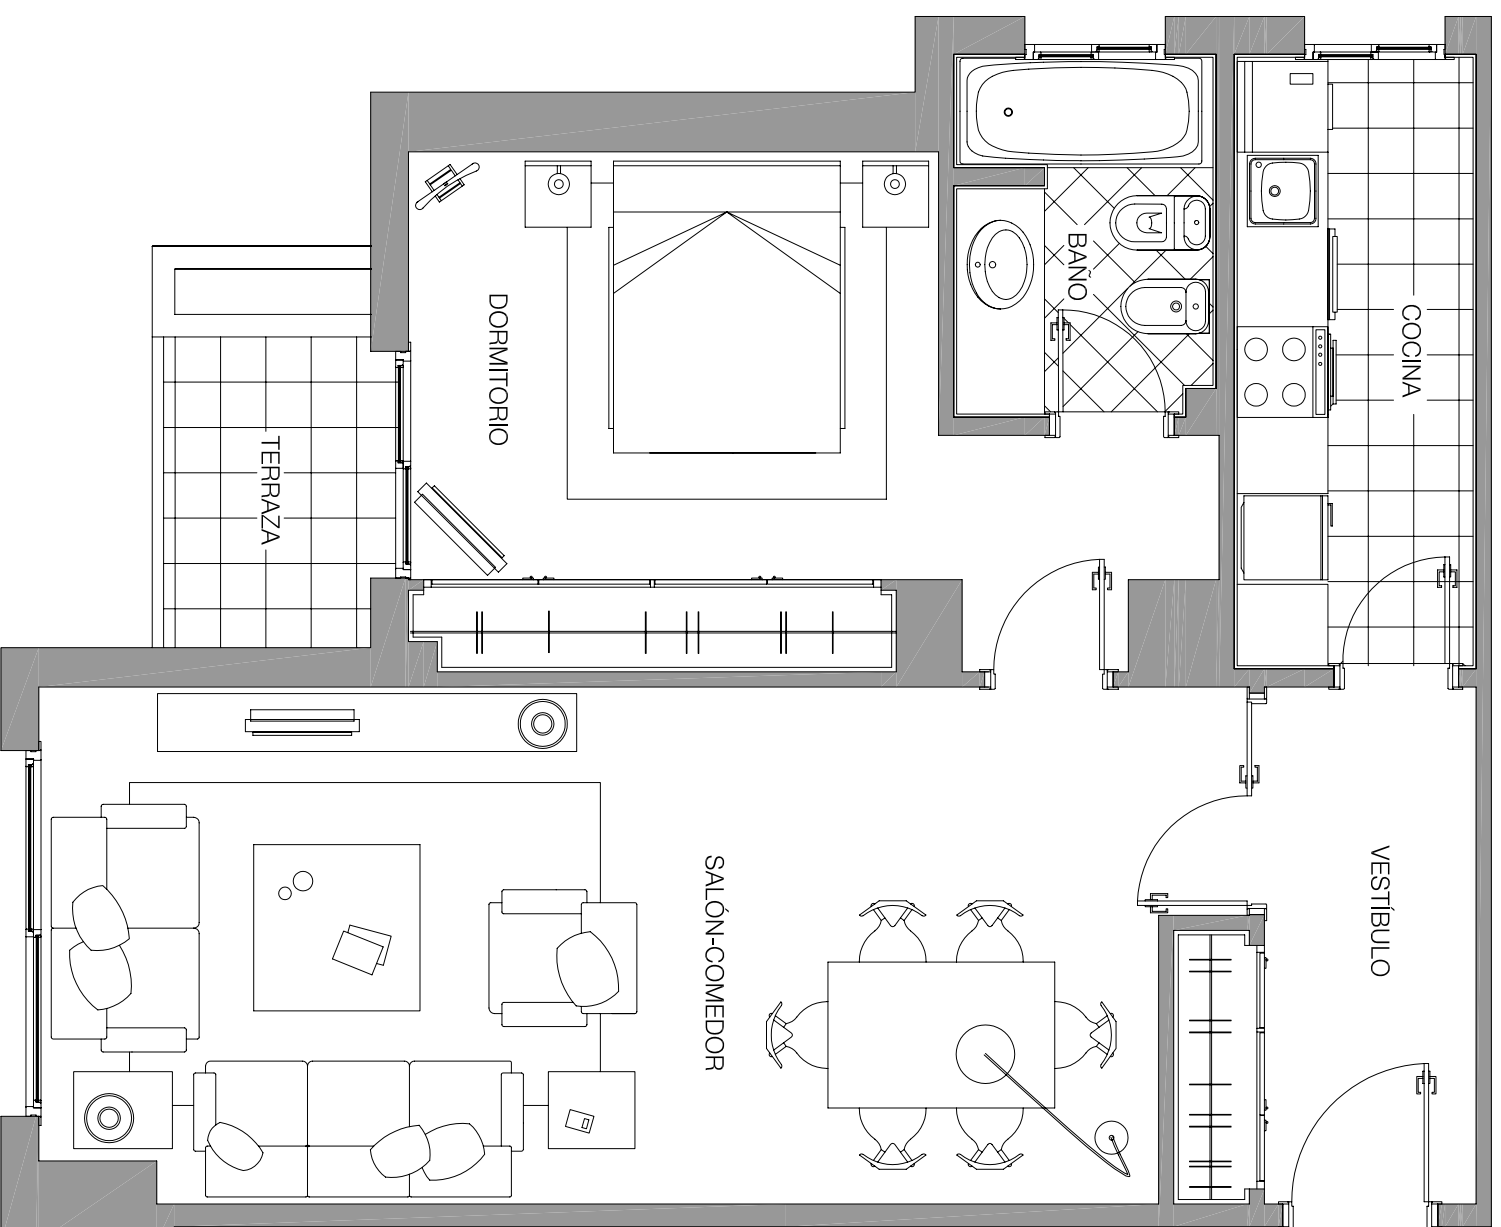

SEÑORIO DE TORREQUEBRADA

PLANTA BAJA

VIVIENDA Nº 401

VESTIBULO	5.87	m ²
COCINA	6.50	m ²
SALON-COMEDOR	26.00	m ²
DORMITORIO	14.32	m ²
BAÑO	4.16	m ²
TERRAZA	2.82	m ²

SUP. UTIL TOTAL 56.85 m²

SUP. CONSTRUIDA TOTAL 81.59 m²

SUPERFICIES SEGUN REAL DECRETO 218/2005

SUP. CONSTRUIDA	81.59	m ²
SUP. UTIL	58.26	m ²