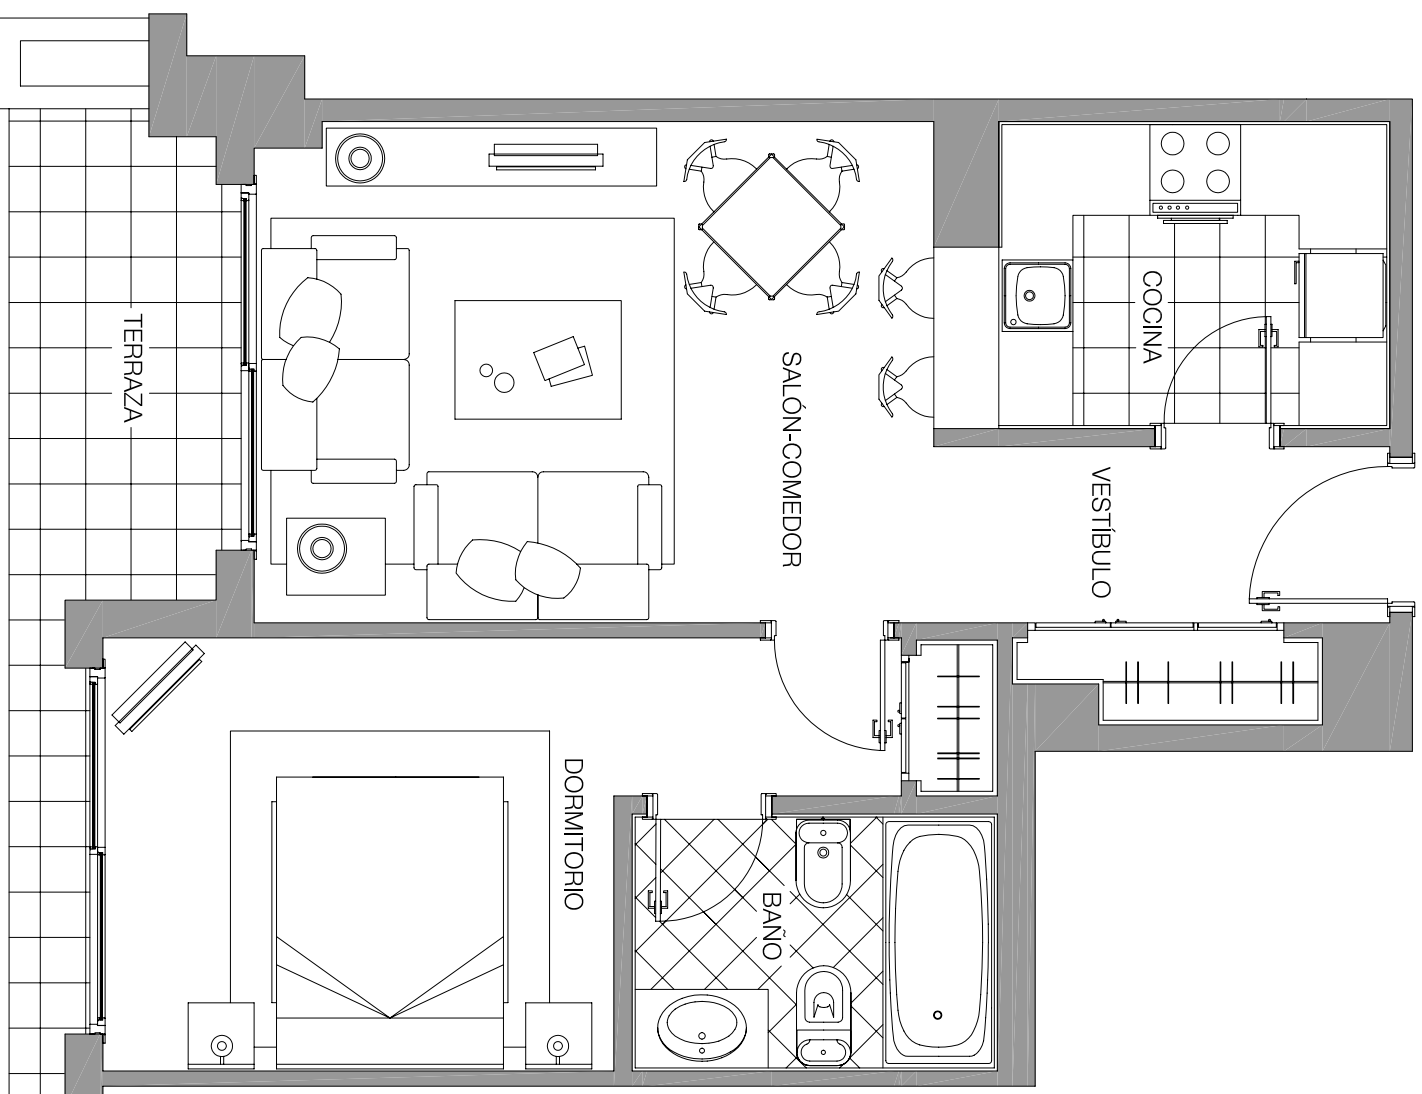

SEÑORIO DE TORREQUEBRADA

PLANTA BAJA

VIVIENDA Nº 402

VESTIBULO	4.74	m ²
COCINA	5.64	m ²
SALON-COMEDOR	14.90	m ²
DORMITORIO	12.33	m ²
BAÑO	4.10	m ²
TERRAZA	5.60	m ²

SUP. UTIL TOTAL 41.71 m²

SUP. CONSTRUIDA TOTAL 59.81 m²

SUPERFICIES SEGUN REAL DECRETO 218/2005

SUP. CONSTRUIDA	59.81	m ²
SUP. UTIL	44.51	m ²