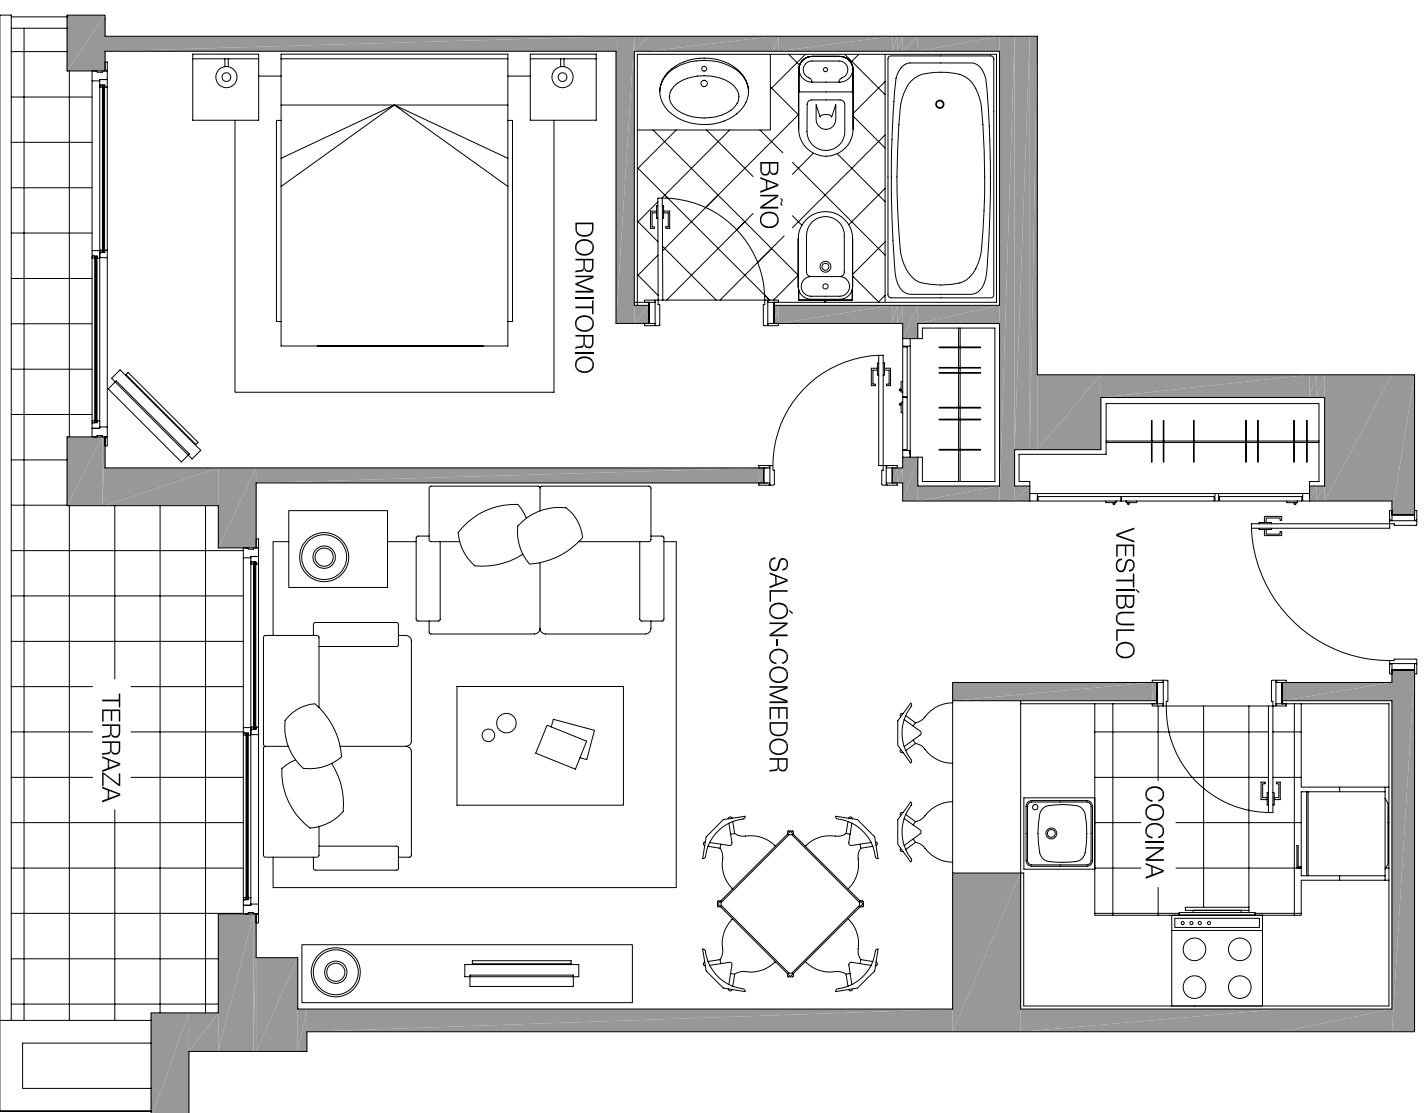

SEÑORIO DE TORREQUEBRADA

PLANTA BAJA

VIVIENDA Nº 403

VESTIBULO	4.69	m ²
COCINA	5.40	m ²
SALON-COMEDOR	15.89	m ²
DORMITORIO	11.80	m ²
BAÑO	4.05	m ²
TERRAZA	5.82	m ²

SUP. UTIL TOTAL

41.83 m²

SUP. CONSTRUIDA TOTAL

59.92 m²

SUPERFICIES SEGUN REAL DECRETO 218/2005

SUP. CONSTRUIDA	59.92	m ²
SUP. UTIL	44.74	m ²

DIURSA

GRUPO INMOBILIARIO

EL PRESENTE PLANO PUEDE QUEDAR SUJETO A POSIBLES VARIACIONES MOTIVADAS POR EL PROCESO CONSTRUCTIVO