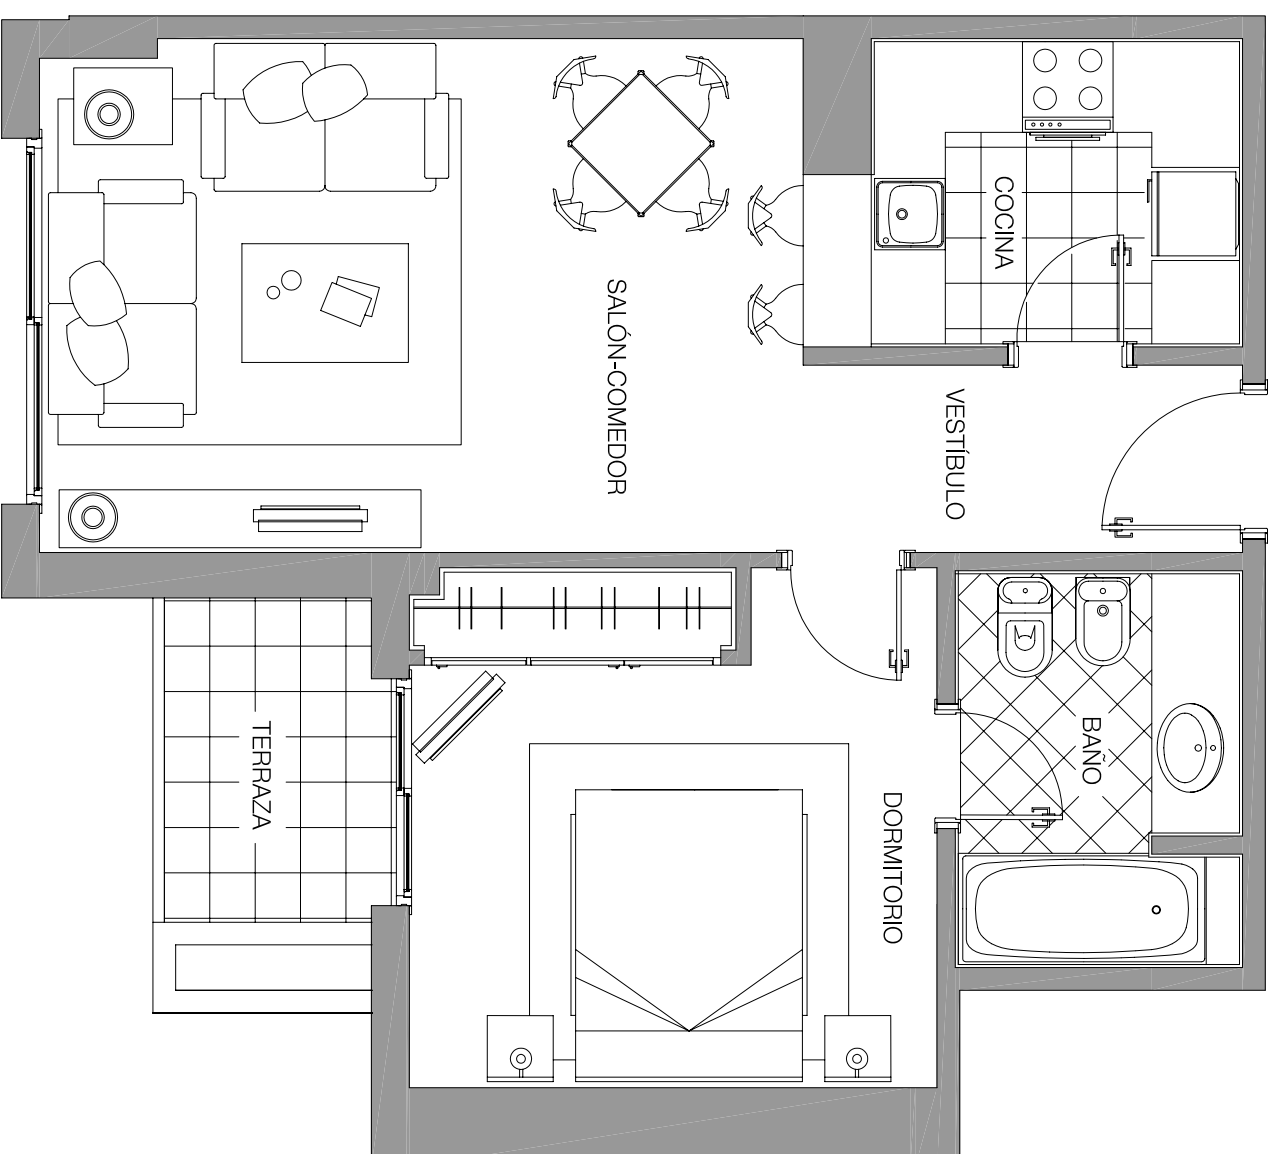

# SEÑORIO DE TORREQUEBRADA

## PLANTA BAJA

VIVIENDA Nº 404

VESTIBULO	3.60	m <sup>2</sup>
COCINA	5.40	m <sup>2</sup>
SALON-COMEDOR	17.06	m <sup>2</sup>
DORMITORIO	11.96	m <sup>2</sup>
BAÑO	4.98	m <sup>2</sup>
TERRAZA	2.94	m <sup>2</sup>

**SUP. UTIL TOTAL 43.00 m<sup>2</sup>**

**SUP. CONSTRUIDA TOTAL 60.64 m<sup>2</sup>**

**SUPERFICIES SEGUN REAL DECRETO 218/2005**

SUP. CONSTRUIDA	60.64	m <sup>2</sup>
SUP. UTIL	44.47	m <sup>2</sup>