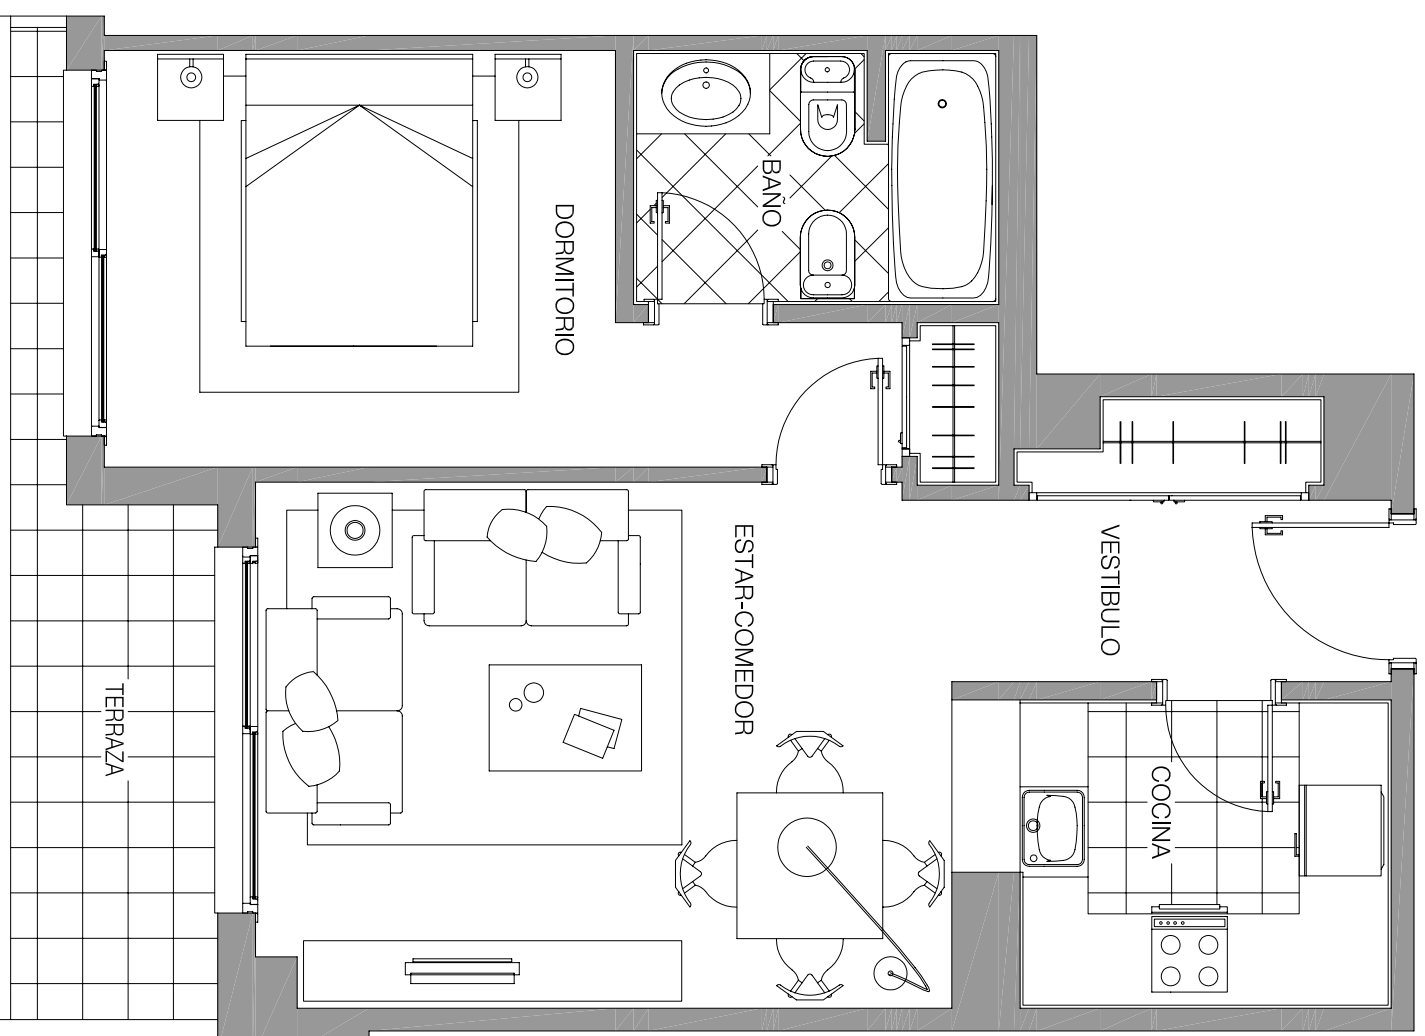

SEÑORIO DE TORREQUEBRADA

PLANTA PRIMERA

VIVIENDA Nº 413

VESTIBULO	4.69	m ²
COCINA	5.40	m ²
SALON-COMEDOR	15.89	m ²
DORMITORIO	11.80	m ²
BAÑO	4.05	m ²
TERRAZA	5.86	m ²

SUP. UTIL TOTAL 41.92 m²

SUP. CONSTRUIDA TOTAL 60.56 m²

SUPERFICIES SEGUN REAL DECRETO 218/2005		
SUP. CONSTRUIDA	60.56	m ²
SUP. UTIL	44.85	m ²