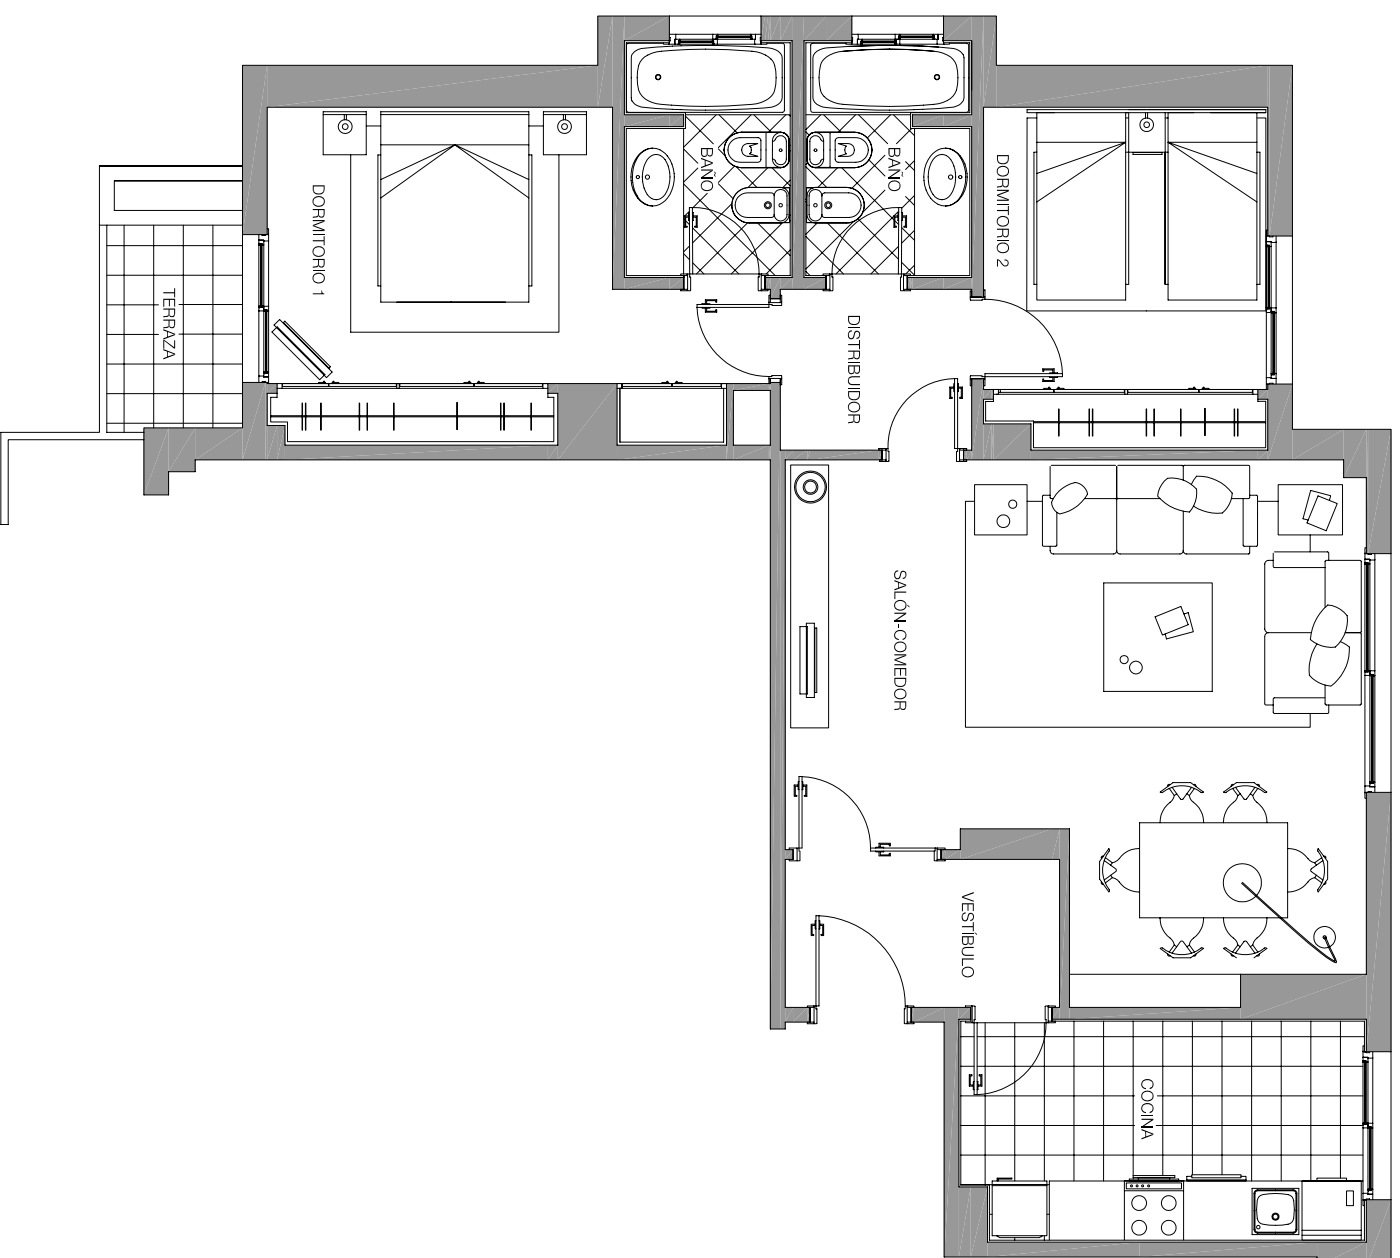

SEÑORIO DE TORREQUEBRADA

PLANTA SEGUNDA

VIVIENDA Nº 421

VESTIBULO	4.17	m ²
COCINA	9.17	m ²
SALON-COMEDOR	27.42	m ²
DISTRIBUIDOR	3.16	m ²
DORMITORIO 1	13.86	m ²
BAÑO 1	4.08	m ²
DORMITORIO 2	9.88	m ²
BAÑO 2	4.08	m ²
TERRAZA	2.84	m ²
SUP.UTIL TOTAL	79.90	m²
SUP. CONSTRUIDA TOTAL	105.81	m²
SUPERFICIES SEGUN REAL DECRETO 218/2005		
SUP. CONSTRUIDA	105.81	m ²
SUP.UTIL	77.24	m ²