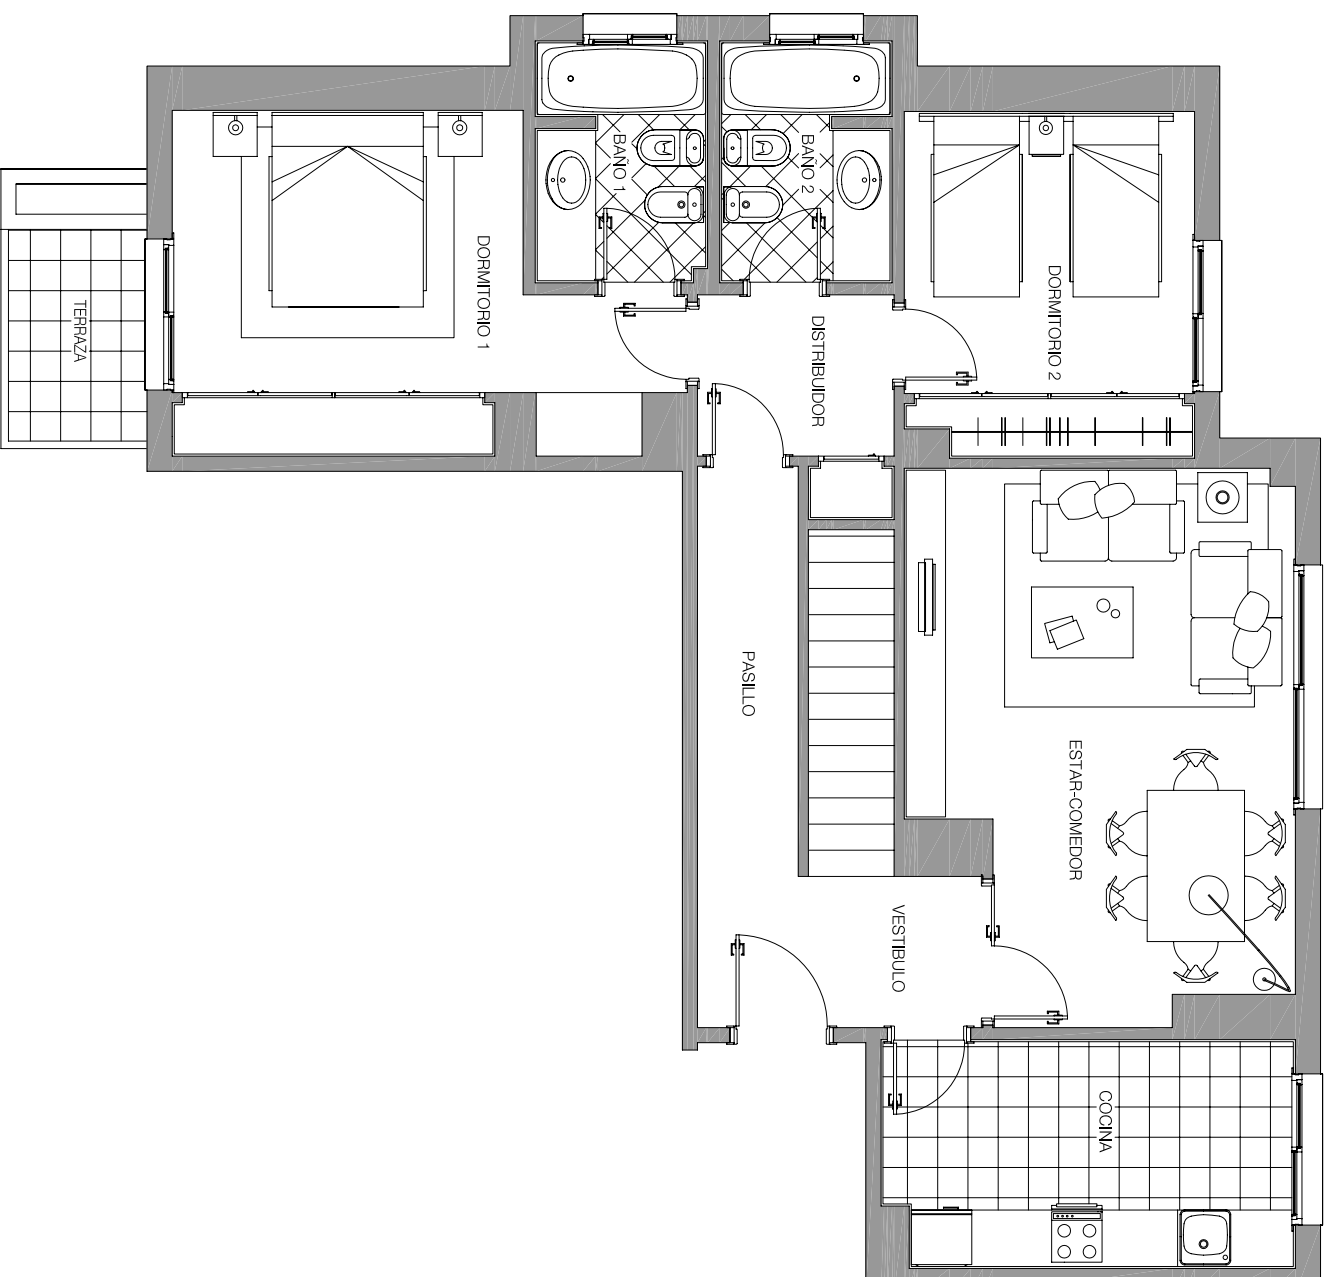

SEÑORIO DE TORREQUEBRADA

PLANTA CUARTA

VIVIENDA Nº 441

VESTIBULO	4.24 m ²
COCINA	9.15 m ²
SALON-COMEDOR	19.30 m ²
DISTRIBUIDOR	3.65 m ²
DORMITORIO 1	14.00 m ²
BAÑO 1	4.10 m ²
DORMITORIO 2	9.77 m ²
BAÑO 2	4.10 m ²
ESCALERA AZOTEA	4.49 m ²
PASILLO	4.07 m ²

TERRAZA 2.88 m²

SUP. UTIL TOTAL 80.97 m²

SUP. CONSTRUIDA TOTAL 116.95 m²

SUPERFICIES SEGUN REAL DECRETO 218/2005	
SUP. CONSTRUIDA	116.95 m ²
SUP. UTIL	78.31 m ²