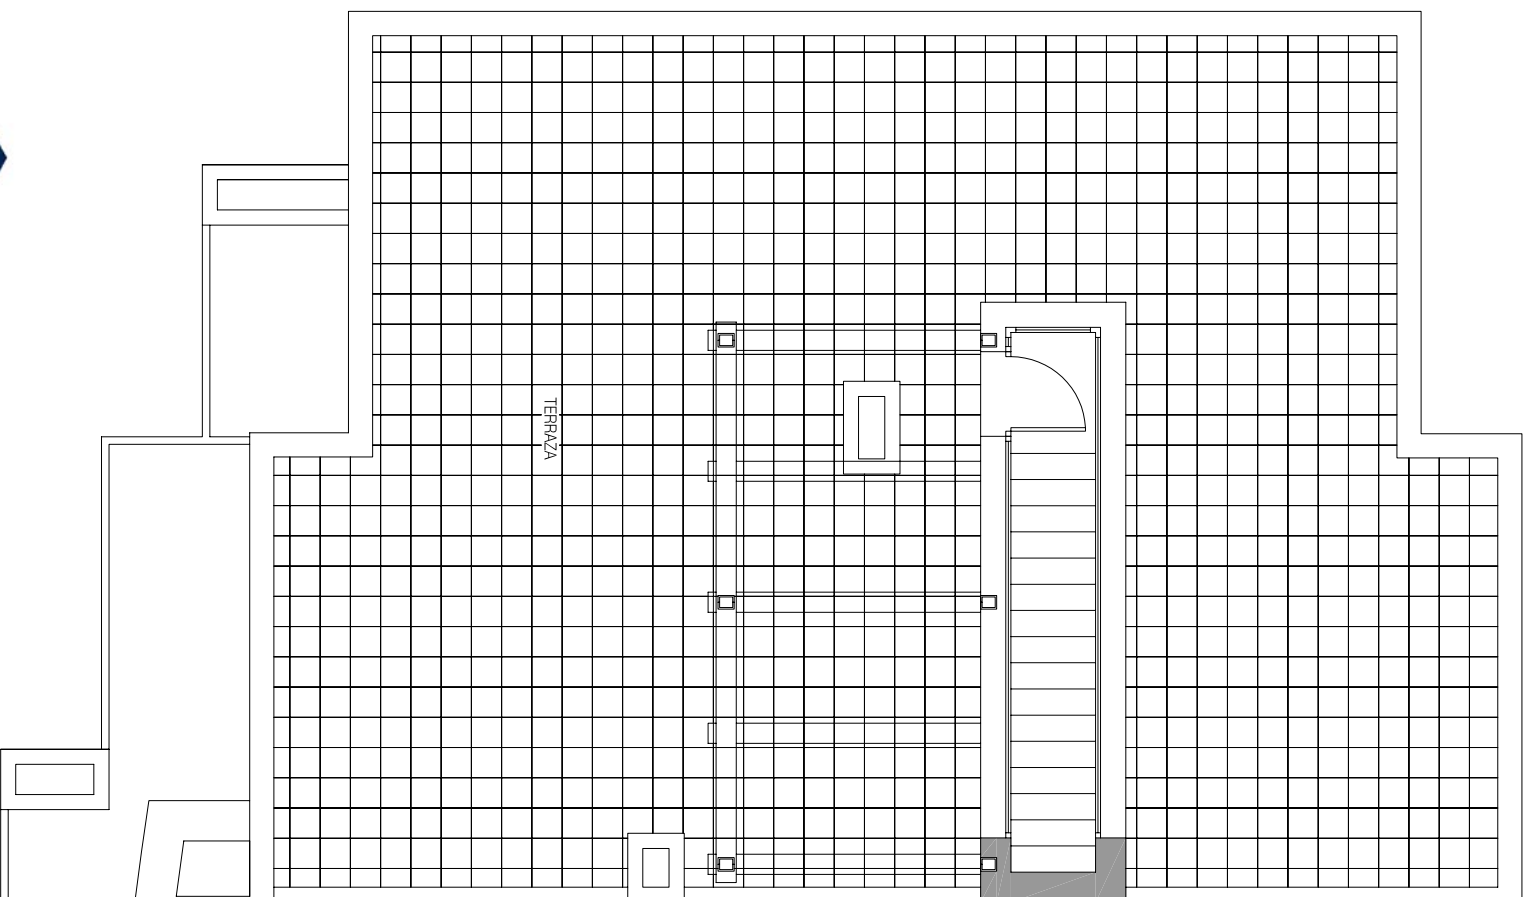

SEÑORIO DE TORREQUEBRADA

PLANTA CUARTA

VIVIENDA Nº 441

VESTIBULO	4.24 m ²
COCINA	9.15 m ²
SALON-COMEDOR	19.30 m ²
DISTRIBUIDOR	3.65 m ²
DORMITORIO 1	14.00 m ²
BAÑO 1	4.10 m ²
DORMITORIO 2	9.77 m ²
BAÑO 2	4.10 m ²
ESCALERA AZOTEA	4.49 m ²
PASILLO	4.07 m ²

TERRAZA 2.88 m²

SUP. UTIL TOTAL 80.97 m²

SUP. CONSTRUIDA TOTAL 116.95 m²

SUPERFICIES SEGUN REAL DECRETO 218/2005	
SUP. CONSTRUIDA	116.95 m ²
SUP. UTIL	78.31 m ²