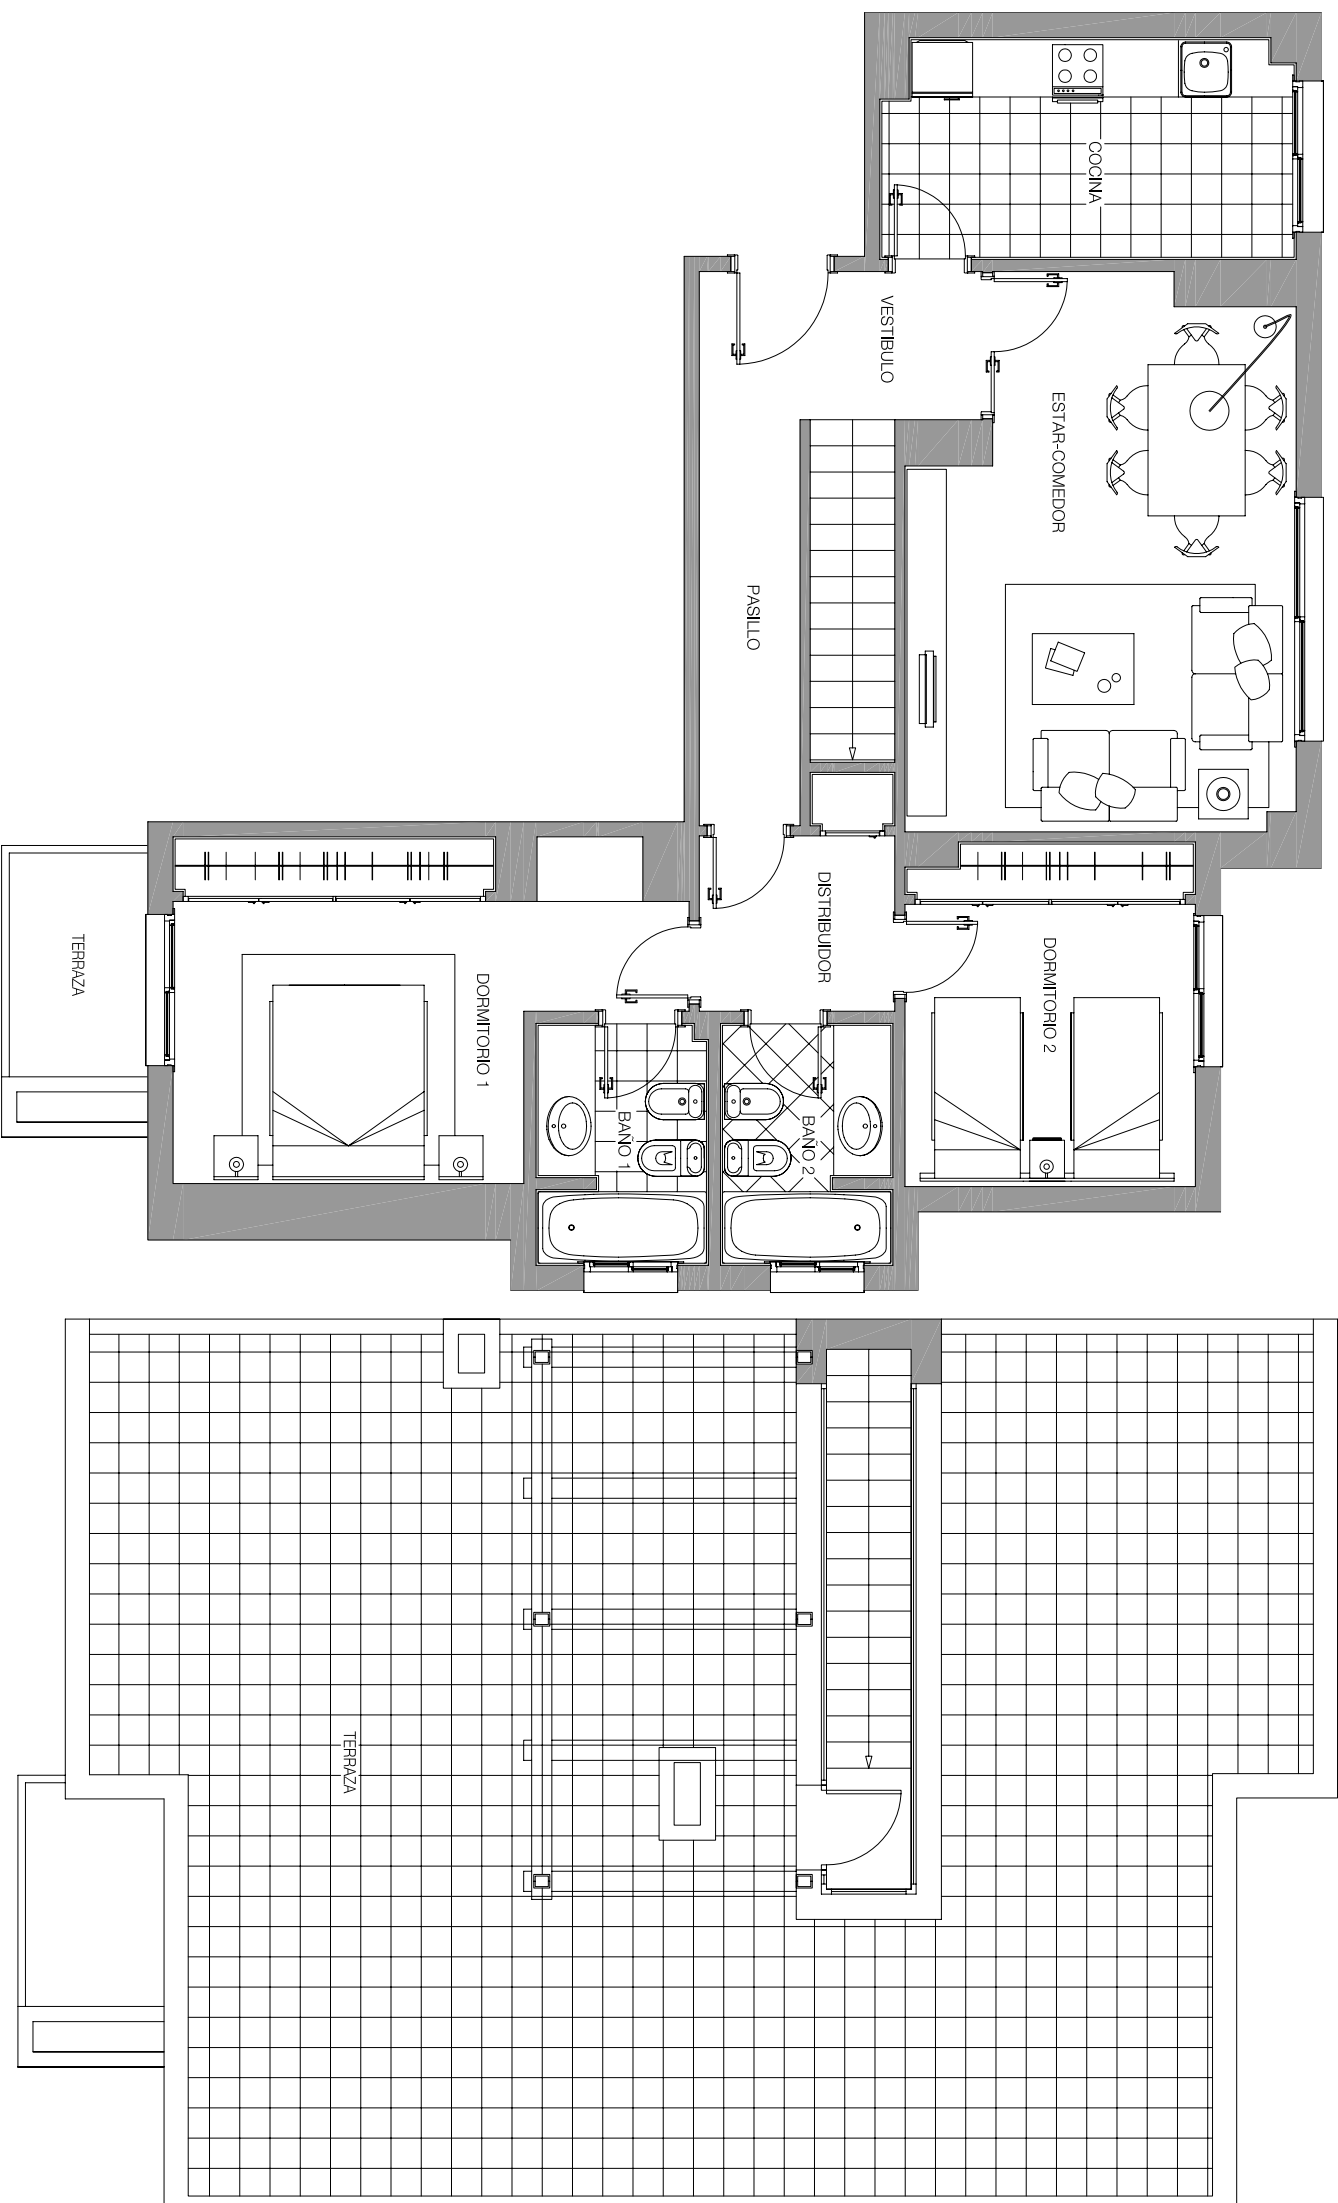

SEÑORIO DE TORREQUEBRADA

PLANTA CUARTA

VIVIENDA Nº 444

VESTIBULO	4.13 m ²
COCINA	8.90 m ²
SALON-COMEDOR	19.47 m ²
DISTRIBUIDOR	3.90 m ²
DORMITORIO 1	14.25 m ²
BAÑO 1	4.10 m ²
DORMITORIO 2	9.71 m ²
BAÑO 2	4.10 m ²
TERRAZA	3.60 m ²
SUP.UTIL TOTAL	81.18 m²
TERRAZA SOLARIUM	87.15 m ²
SUP. CONSTRUIDA TOTAL	108.09 m²
SUPERFICIES SEGUN REAL DECRETO 218/2005	
SUP. CONSTRUIDA	108.09 m ²
SUP.UTIL	78.61 m ²