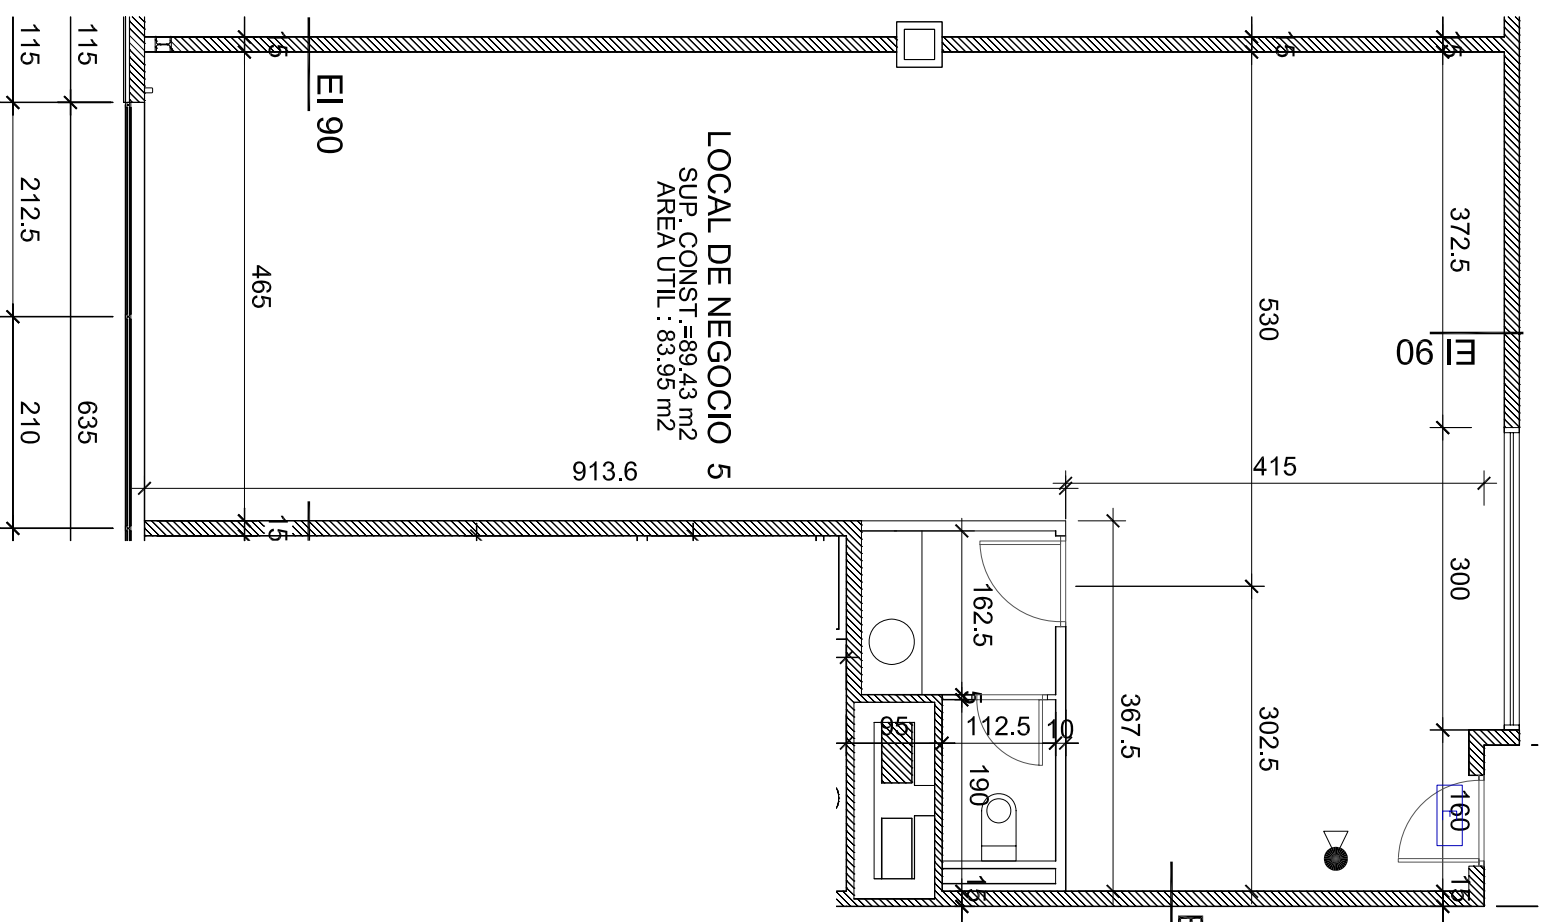

**DIURSA**  
GRUPO INMOBILIARIO

ESCALA GRAFICA 1/40

DTO. TECNICO MADRID  
PLAZA REAL

PLANTA PRIMERA  
LOCAL DE NEGOCIO 5

FECHA: AGOSTO - 2009

REVISION 1

6-AGOSTO-09

**D07**

PLANTA BAJA  
GENERAL