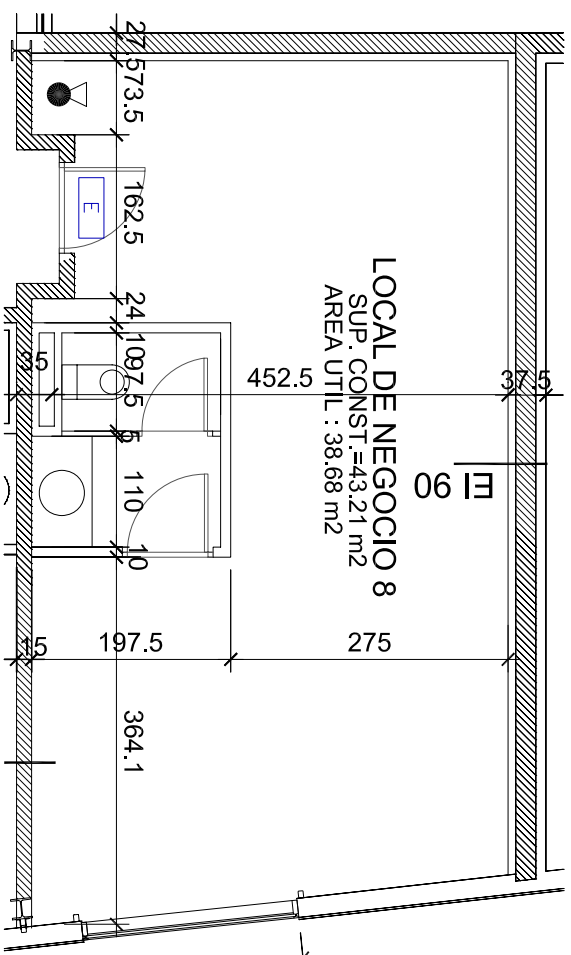

DIURSA
GRUPO INMOBILIARIO

ESCALA GRAFICA 1/40

DTO. TECNICO MADRID
PLAZA REAL

PLANTA PRIMERA
LOCAL DE NEGOCIO 8

FECHA: AGOSTO - 2009

REVISION 1

6-AGOSTO-09

D10

PLANTA BAJA
GENERAL