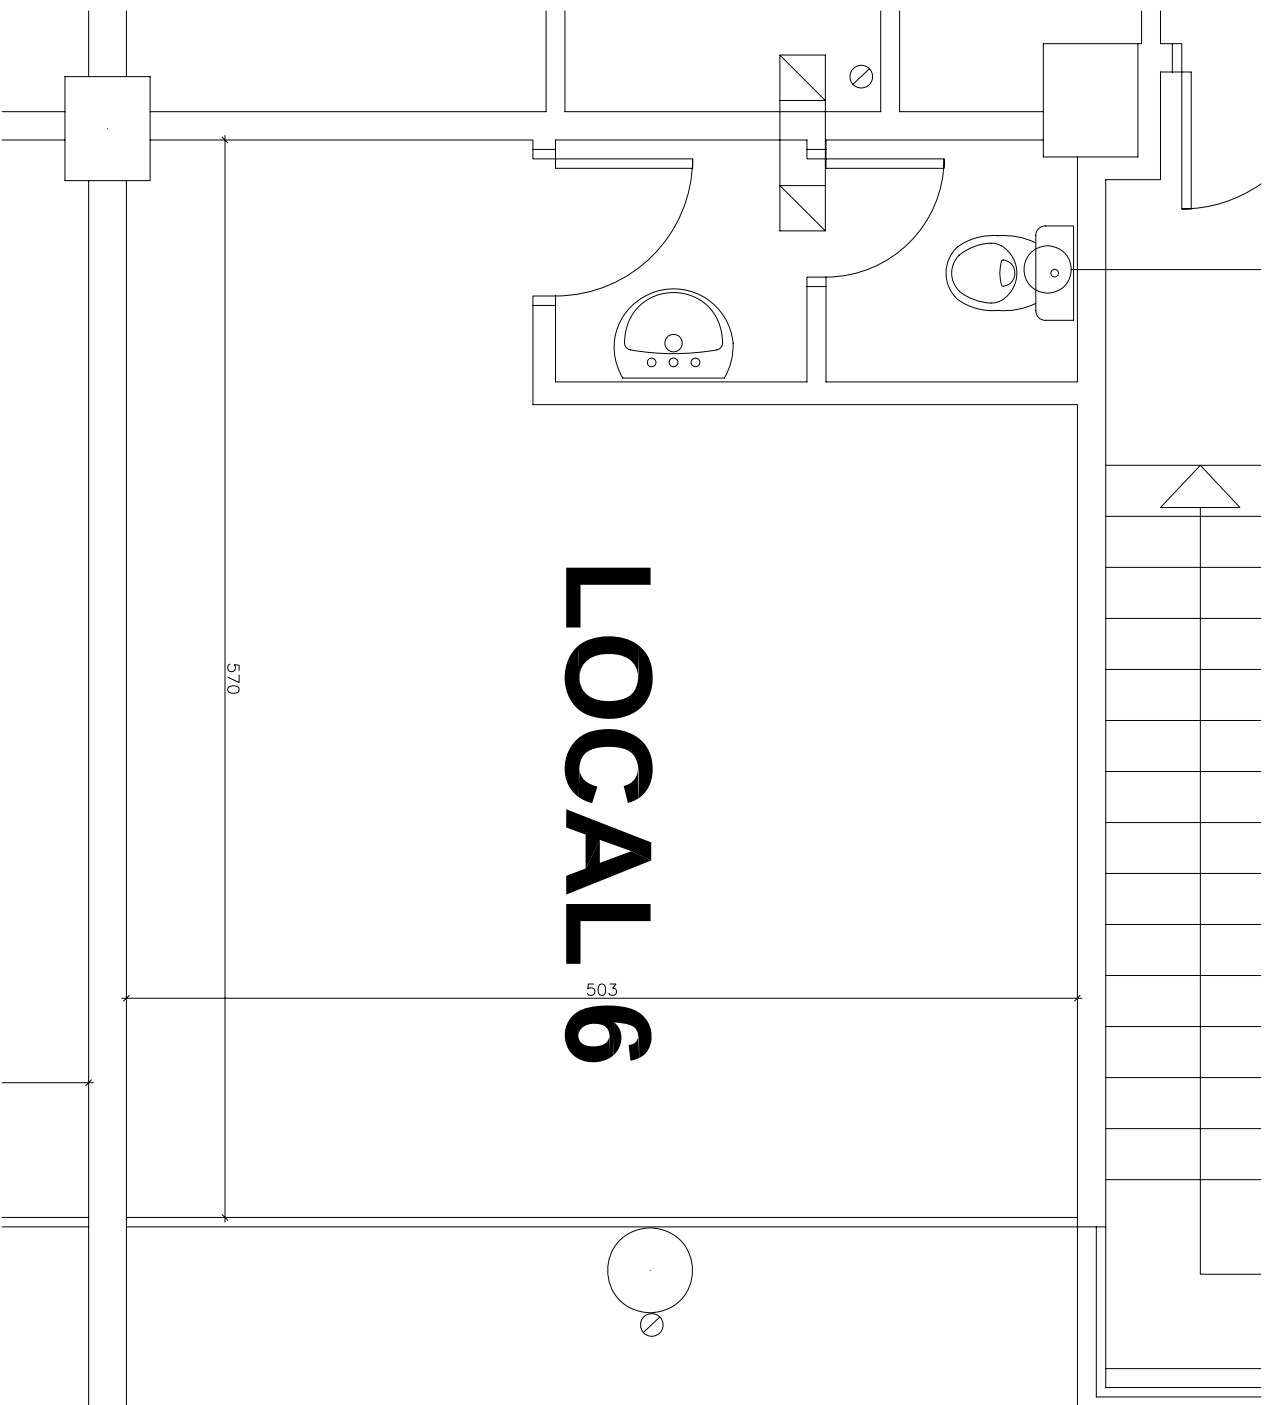

DIURSA
GRUPO INMOBILIARIO

ESCALA GRAFICA 1/40

DTO. TÉCNICO MADRID
EL PÓRTICO DE LA ROSAS

PLANTA
LOCAL 6

FECHA: AGOSTO - 2009

REVISION 1

6-AGOSTO-09

D08

PLANTA
LOCAL 6
ESCALA GRAFICA 1/40