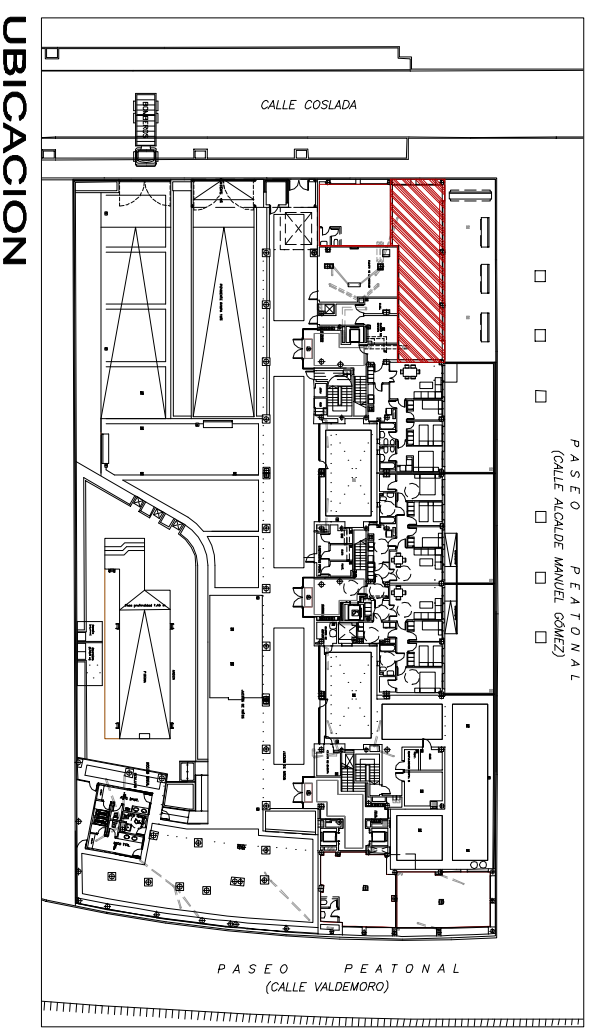

LOCAL COMERCIAL 1

CUADRO DE SUPERFICIES	
SUPERFICIE UTIL	76.42M2
SUPERFICIE CONSTRUIDA	88.03M2
ALTURA LIBRE DE ESTRUCTURA	3.00 M

EDIFICIO GOYA / LOCAL COMERCIAL 1

PLANTA	ACOTADA	REVISION 1
		ESC: 1/50
C / ALCALDE MANUEL GÓMEZ, Nº 10 (RC-11.2 ARROYO CULIBRO) LEGANES, MADRID		1/4